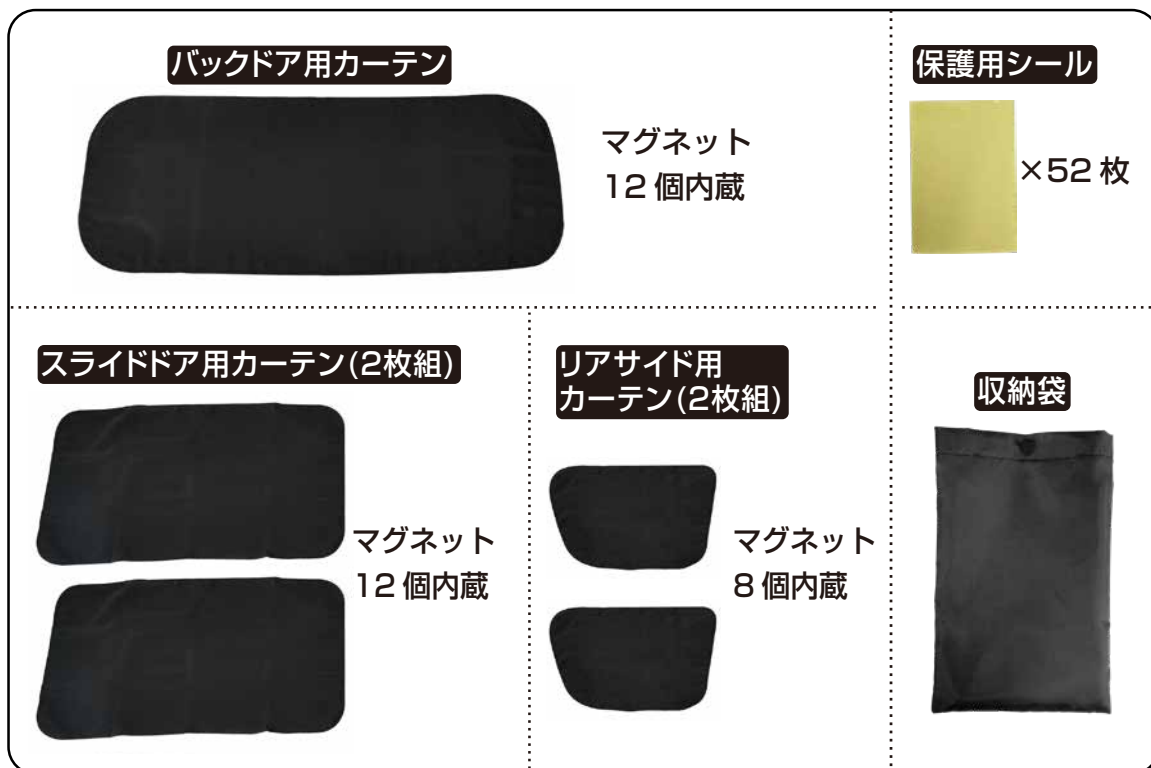

スズキ・エブリイ専用マグネットカーテン

取扱説明書

この度は弊社製品をお買い求めいただきましてありがとうございます。ご使用前に本書(取扱説明書)をよく読み、製品を安全にお使いください。

※この取扱説明書については、予告なしに変更することがあります。
※製品改良のため、予告なく外観または仕様の一部を変更することがあります。

はじめに

- ●本製品はスズキ・エブリイ専用です。他車種にはお取り付けできません。

安全にご使用いただくために

- ●右記の警告・注意をお読みの上、正しくご使用ください。警告・注意に従わない場合など、誤ったご使用をされた際の事故、故障、破損などにつきましては、当社では一切その責任、保証は負いかねます。

セット内容

本製品の構成と名称