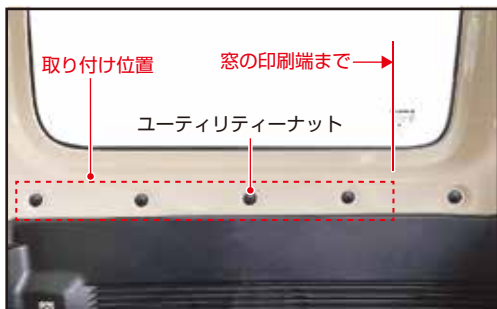

2 本製品の構成と名称

本体×2

シリコンシート

表面

前席ヘッドレスト用収納穴
後席ヘッドレスト用収納溝

裏面

マグネット部

3 取り付け方法

①本製品の取り付け位置は車内後部側面のユーティリティーナットが備わっている金属面です。本製品の取り付け位置の汚れ等を落としてください。本体の取り付け可能位置は、写真の点線内の範囲です。

②付属のシリコンシートをフィルムから剥がし、光沢がある面を本製品裏面のマグネット部に貼り付けてください。
※付属のシリコンシートはマグネットに完全には固定されません。紛失にご注意ください。

③①の取り付け範囲内に本体をくっつけてください。運転席側と助手席側に分けて収納する場合は、反対側にも同様に取り付けてください。