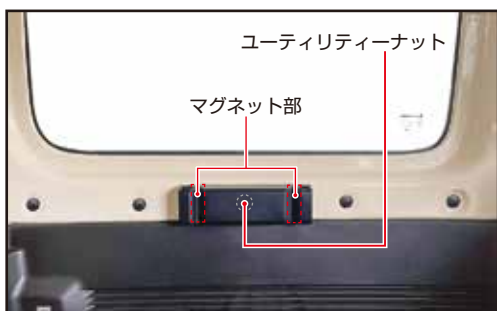

2 本製品の構成と名称

本体×2

シリコンシート

表面

前席ヘッドレスト用収納穴
後席ヘッドレスト用収納溝

裏面

マグネット部

3 取り付け方法

①本製品の取り付け位置は車内後部側面のユーティリティーナットが備わっている金属面です。本製品の取り付け位置の汚れ等を落としてください。本体の取り付け可能位置は、写真の点線内の範囲です。

②付属のシリコンシートをフィルムから剥がし、光沢がある面を本製品裏面のマグネット部に貼り付けてください。
※付属のシリコンシートはマグネットに完全には固定されません。紛失にご注意ください。

③①の取り付け範囲内に本体をくっつけてください。運転席側と助手席側に分けて収納する場合は、反対側にも同様に取り付けてください。