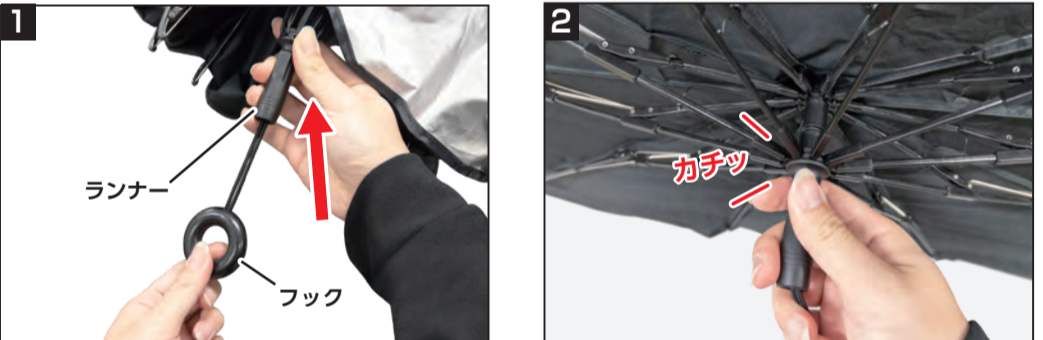

一般的な折りたたみ傘と同じように開閉できます。ランナー部を持ち、フックを引っ張ってください。

カチッ音が鳴り固定されるまで真っ直ぐ上げてください。
※開閉時やランナー伸縮時は周囲や手を挟まないように十分注意してください。