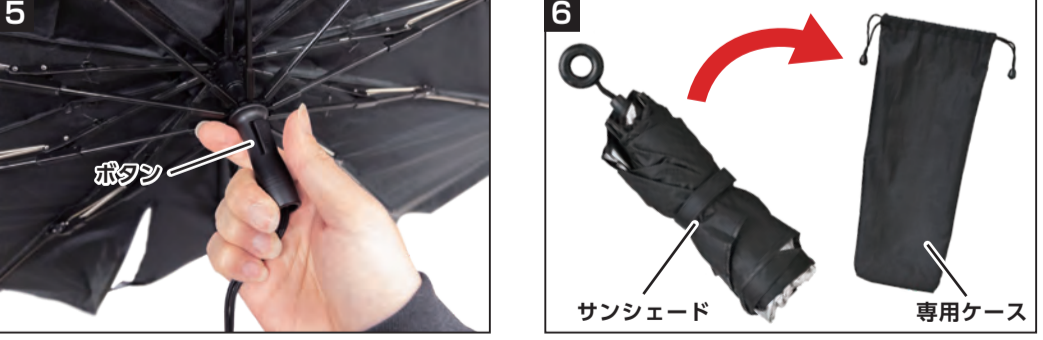

片付ける際は、サンバイザーを上げ、面ファスナーを外した後、ランナーのボタンを押してください。ロックが外れます。

一般的な折りたたみ傘と同じようにサンシェードをたたみ、面ファスナーを巻き付けて留め、専用ケースに入れて保管してください。

本製品に関するお問い合わせは (トラブルシューティングで解決できないとき)
本製品に関するお問い合わせは…
☎ 0570 (039) 710
受付時間/AM10:00~PM5:30月曜日~金曜日(祝日休業)
〒273-0016 千葉県船橋市潮見町6-1