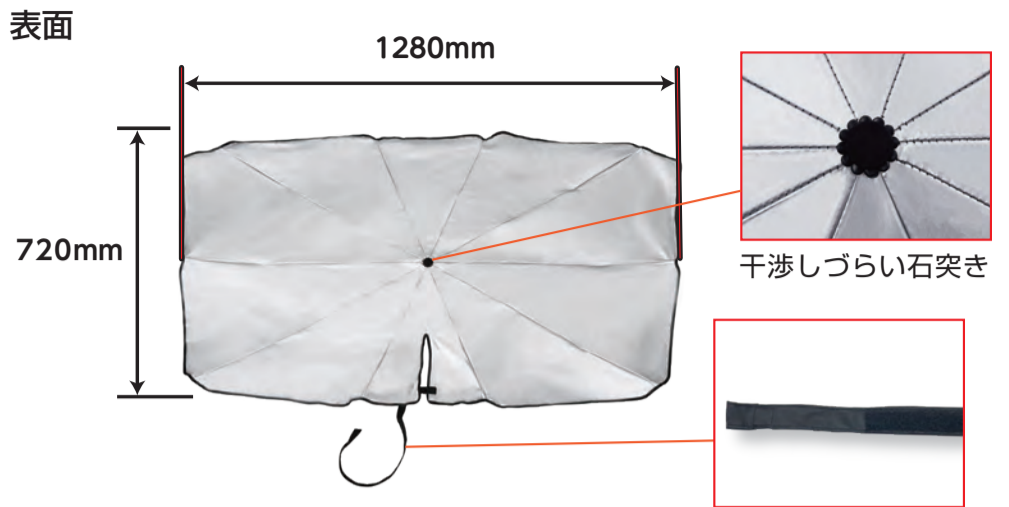

UV

99.9%

紫外線カット

99.99%

遮光効果

S55

JISL1951

遮熱効果

- 特長**
- 従来の傘のシャフト部分が紐になっているため、モニターなどに干渉せずに設置することができます。
 - 折り畳み傘と同等のサイズですので、ドアポケットなどに収納できます。
 - フックを引っ張るだけで設置でき、収納時も傘をたたむ要領で素早くたためます。
 - ドライブレコーダーやアイサイトなどのセンサーに干渉することなく設置できます。

適合サイズ

フロントガラスのサイズをご確認ください。
※横幅は傘の骨組みに合わせるためフロントガラスの中心を測ってください。