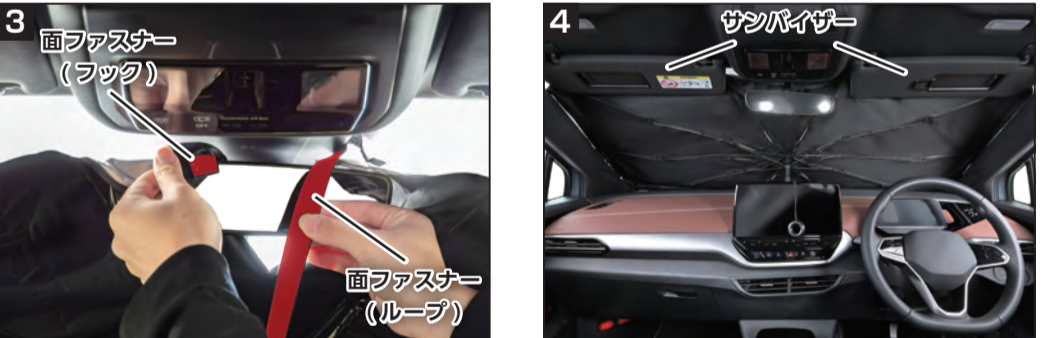

フロントガラスに合わせて位置を決め設置した後、面ファスナー同士をルームミラーの根本で固定するように留めてください。

サンバイザーを下ろし、固定して設置完了です。