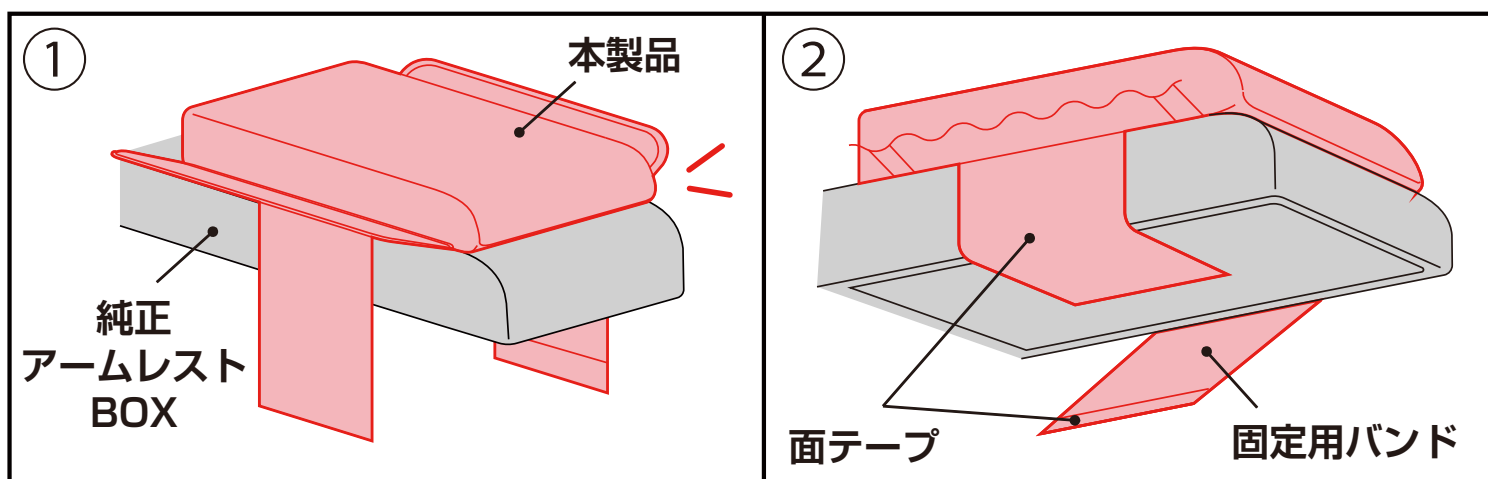

お取り付け方法

- ①本体の向きを確認して、純正アームレストBOXの上に本製品を合わせてください。
 - ②固定用バンドを純正アームレストBOXへ巻くようにして、面テープを合わせて固定してください。
- ※装着の際はアームレストBOXが汚れていないかご確認ください。汚れが付着すると面テープの接着が損なわれる要因となります。

➡ 本製品に関するお問い合わせは ...

☎ 0570 (039) 710

受付時間/AM10:00~PM5:30月曜日~金曜日(祝日休業)