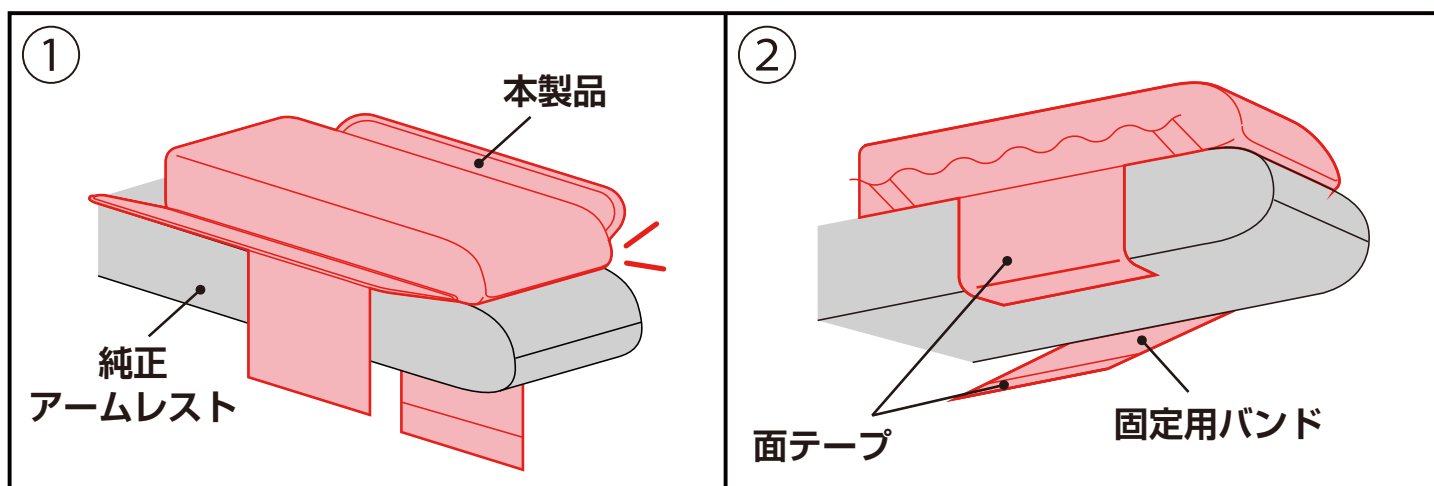

お取り付け方法

- ①本体の向きを確認して、純正アームレストの上に本製品を合わせてください。
 - ②固定用バンドを純正アームレストへ巻くようにして、面テープを合わせて固定してください。
- ※装着の際はアームレストが汚れていないかご確認ください。汚れが付着すると面テープの接着が損なわれる要因となります。

➡ 本製品に関するお問い合わせは ...

☎ 0570(039)710

受付時間/AM10:00~PM5:30月曜日~金曜日(祝日休業)