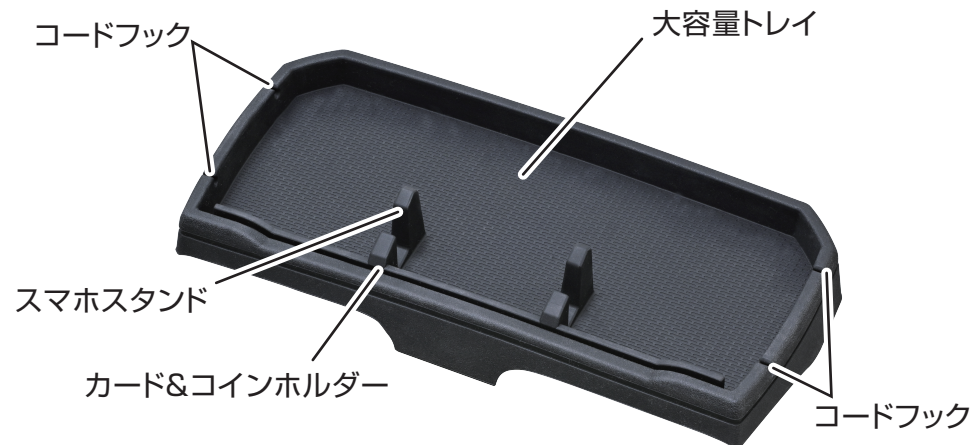

はじめに

- ●以下の警告・注意をお読みの上、正しくご使用ください。警告・注意に従わない場合など、誤ったご使用をされた際の事故、故障、破損などにつきましては、当社では一切その責任、保証は負いかねます。
- ●この取扱説明書は印刷して大切に保管してください。

1 安全上の注意

警告

- ●運転者前方視界の妨げになる使い方をしないでください。また保安基準や各都道府県の条例に従って正しく使用されない場合は、取り締まりの対象となる場合がありますのでご注意ください。
- ●本製品は、ダッシュボード表面に塗装やつや出し剤などを使用しているなど、純正と異なる状態の場合すべり止め効果が低下したり張り付かない場合があります。その際はご使用をおやめください。
- ●走行中に本製品が確実に取り付けられていることをご確認ください。取り付けが不完全なまま使用されると脱落等による事故の原因になります。
- ●本製品は収納物を確実にホールドする機能はありません。ガラス製品や落下すると壊れる物などを置いたままでの運転は危険ですのでおやめください。
- ●本製品の取り付け、ご使用が困難な場合は無理に取り付けたりしないでください。破損・事故の原因になります。
- ●運転中に本製品やご使用になる機器の操作は大変危険ですのでおやめください。
- ●トレイに小物やカード、コインなどを収納したまま放置しないでください。直射日光などが当たり、収納物の変形、高温化による本製品の変形のおそれがあります。
- ●炎天下の車内でご使用になる機器、収納物を放置しないでください。
- ●本製品の改造・分解・後加工は絶対にしないでください。破損等の原因になります。
- ●ライターやエアゾール製品などの火器製品は置かないでください。

注意

- ●収納する機器の形状によって安定したホールドができない場合は使用しないでください。
- ●本製品に破損、劣化、変形などが見られる場合は直ちに使用を中止してください。
- ●本製品を無理に引っ張ったり、強い衝撃を与えないでください。本製品の破損、変形の原因となります。
- ●本製品を長時間セットしたままにすると、日焼けによる取り付け跡が残る場合がございます。
- ●本来の用途以外には使用しないでください。
- ●異常を感じたらご使用をおやめください。
- ●悪路など激しい走行等で、収納してあるものが脱落する恐れがありますので、ご注意ください。
- ●表面にホコリや汚れがついた場合は水洗いをして乾かしてからご使用ください。
- ●ベンジン、シンナー等の溶剤類を使用しないでください。
- ●上記注意に従わない場合等誤ったご使用をされた際の事故、故障、破損につきましては、当社では一切その責任を負いかねます。

本製品の各部名称

2 取り付け方