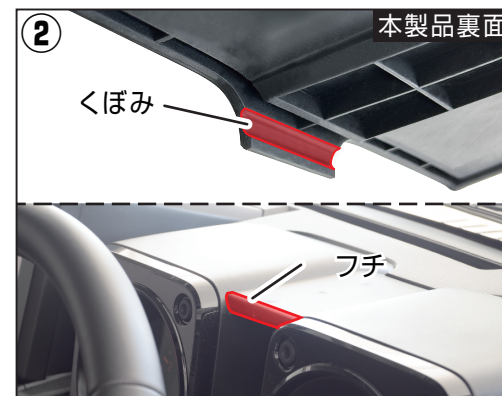

本製品前部の凸面の裏面がメーターの間のフチに合うように設置してください。

本製品に関するお問い合わせは...

☎ 0570 (039) 710

受付時間/AM10:00~PM5:30月曜日~金曜日(祝日休業)
〒273-0016 千葉県船橋市潮見町6-1