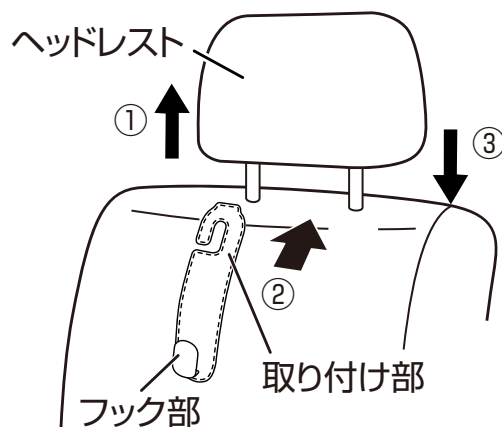

お取り付け・ご使用方法

- ①ヘッドレストを上げて、ヘッドレストシャフトに本体の取り付け部を引っかけます。
 - ②シャフトが取り付け部の奥で落ち着くように、手前に引いて取り付けてください。
 - ③ヘッドレストを下げて、取り付け部を固定してください。
- ※取り付け部が引っ掛けづらい場合は、ヘッドレストを外してからシャフトに取り付け部を通してください。

本製品に関するお問い合わせは ...

☎ 0570 (039) 710