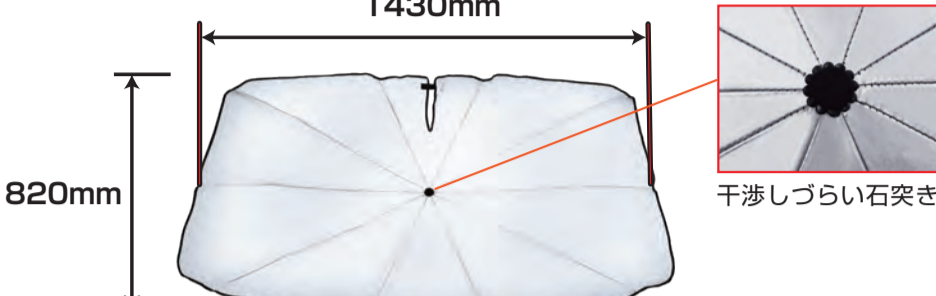

各部名称・特長・適合サイズ

表面

裏面

お取り付け・ご使用前に必ずお読みください

●運転の際は、必ず本製品を取り外してください。●本製品は温度上昇を完全に防ぐものではありません。●炎天下の車内は高温のため、サンシェードも非常に熱くなっております。取り外しの際に触れるとヤケドをすることがありますのでご注意ください。●本製品の取り付け、ご使用が困難な場合は無理に取り付けたりしないでください。破損・事故の原因になります。●本製品を首や顔に巻きつけたり、強く締め付けると怪我・窒息のおそれがありますので絶対にしないでください。●本製品を無理に引っ張ったり、強い衝撃を与えないでください。本製品の破損、変形の原因となります。●長時間直射日光の当たる場所でご使用した場合色あせなどで表面が多少変色したり、日焼けによる取り付け跡が残る場合があります。●本製品の改造・分解・後加工は絶対にしないでください。破損等の原因になります。●布生地を使用していますので火気、可燃物に近づけると大変危険です。●必ずお読みください。