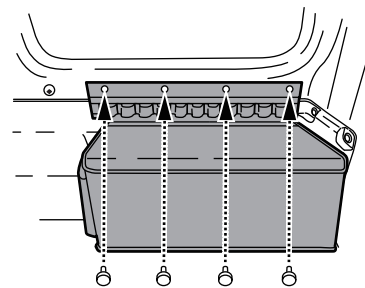

## 特長

- ジムニー・ジムニーシエラのラゲッジ右側専用の収納ボックスです。
- 車中泊などの荷物をまとめておくのに便利な収納ボックスです。
- 洗車用品や工具などをまとめて管理するのもおすすめです。
- ボルト4本で簡単取り付け。
- 使用しない時は畳んで仕舞うことができます。
- 装着したままでもシートの可動を妨げません。

### 3 取り付け方法

①

後部座席右の外側にあるバックルの解除ボタンに、鍵などを差し込んで、シートベルトのプレートを外してください。

※解除ボタンに差し込んだ状態で無理やり動かさないでください。破損や故障の原因となります。

②

底板を本体にセットしてください。

③

ラゲッジルーム右側のネジぶたを4箇所、バックドア側から外してください。

※必ずプラスドライバーを使用してください。  
※プラスドライバーは本製品には付属しておりません。  
※外したネジぶたは無くさないよう、大切に保管ください。

④

本体とラゲッジルーム内のネジ穴を合わせ、付属の取り付け用ネジをしっかり締めてください。

※手締めでお取り付けいただけます。

⑤

後部座席右の外側にあるバックルに、①で外したシートベルトのプレートを、カチッと音がするまで差し込んでください。

※シートベルトを後部座席中央側のバックルのみで使用しないでください。シートベルトが本来の効果を発揮できません。