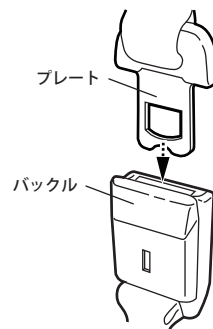

### 3 取り付け方法

①

後部座席右の外側にあるバックルの解除ボタンに、鍵などを差し込んで、シートベルトのプレートを外してください。

※解除ボタンに差し込んだ状態で無理やり動かさないでください。破損や故障の原因となります。

②

底板を本体にセットしてください。

③

ラゲッジルーム右側のネジぶたを4箇所、バックドア側から外してください。

※必ずプラスドライバーを使用してください。  
※プラスドライバーは本製品には付属しておりません。  
※外したネジぶたは無くさないよう、大切に保管ください。

④

本体とラゲッジルーム内のネジ穴を合わせ、付属の取り付け用ネジをしっかり締めてください。

※手締めでお取り付けいただけます。

⑤

後部座席右の外側にあるバックルに、①で外したシートベルトのプレートを、カチッと音がするまで差し込んでください。

※シートベルトを後部座席中央側のバックルのみで使用しないでください。シートベルトが本来の効果を発揮できません。