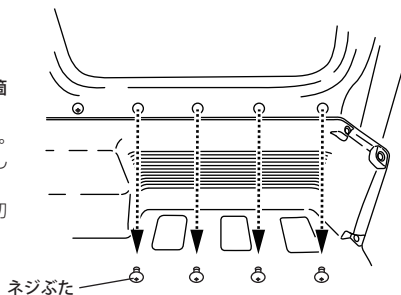

## 特長

- ジムニー・ジムニーシエラのラゲッジ右側専用の収納ボックスです。
- 車中泊などの荷物をまとめておくのに便利な収納ボックスです。
- 洗車用品や工具などをまとめて管理するのもおすすめです。
- ボルト4本で簡単取り付け。
- 使用しない時は畳んで仕舞うことができます。
- 装着したままでもシートの可動を妨げません。

### 3 取り付け方法

①

後部座席右の外側にあるバックルの解除ボタンに、鍵などを差し込んで、シートベルトのプレートを外してください。

※解除ボタンに差し込んだ状態で無理やり動かさないでください。破損や故障の原因となります。

②

底板を本体にセットしてください。

③

ラゲッジルーム右側のネジぶたを4箇所、バックドア側から外してください。

※必ずプラスドライバーを使用してください。  
※プラスドライバーは本製品には付属しておりません。  
※外したネジぶたは無くさないよう、大切に保管ください。

④

本体とラゲッジルーム内のネジ穴を合わせ、付属の取り付け用ネジをしっかり締めてください。

※手締めでお取り付けいただけます。

⑤

後部座席右の外側にあるバックルに、①で外したシートベルトのプレートを、カチッと音がするまで差し込んでください。

※シートベルトを後部座席中央側のバックルのみで使用しないでください。シートベルトが本来の効果を発揮できません。