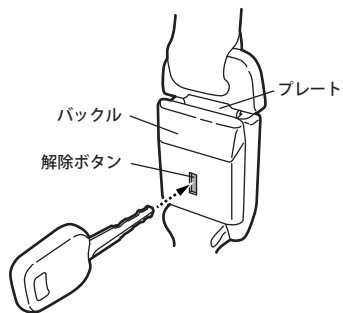

## 取り付け用ネジ

## 特長

- ジムニー・ジムニーシエラのラゲッジ右側専用の収納ボックスです。
- 車中泊などの荷物をまとめておくのに便利な収納ボックスです。
- 洗車用品や工具などをまとめて管理するのもおすすめです。
- ボルト4本で簡単取り付け。
- 使用しない時は畳んで仕舞うことができます。
- 装着したままでもシートの可動を妨げません。

### 3 取り付け方法

①

後部座席右の外側にあるバックルの解除ボタンに、鍵などを差し込んで、シートベルトのプレートを外してください。

※解除ボタンに差し込んだ状態で無理やり動かさないでください。破損や故障の原因となります。

②

底板を本体にセットしてください。

③

ラゲッジルーム右側のネジぶたを4箇所、バックドア側から外してください。