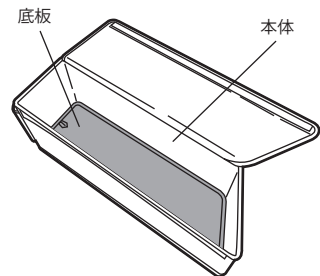

## 特長

- ジムニー・ジムニーシエラのラゲッジ右側専用の収納ボックスです。
- 車中泊などの荷物をまとめておくのに便利な収納ボックスです。
- 洗車用品や工具などをまとめて管理するのもおすすめです。
- ボルト4本で簡単取り付け。
- 使用しない時は畳んで仕舞うことができます。
- 装着したままでもシートの可動を妨げません。

### 3 取り付け方法

①

後部座席右の外側にあるバックルの解除ボタンに、鍵などを差し込んで、シートベルトのプレートを外してください。

※解除ボタンに差し込んだ状態で無理やり動かさないでください。破損や故障の原因となります。

②

底板を本体にセットしてください。

③

ラゲッジルーム右側のネジぶたを4箇所、バックドア側から外してください。