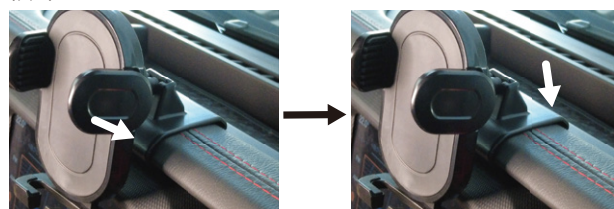

取り付け方法

①図の場所に専用マウントを取り付けます。(図2)

(図2)

-3-

お取り付け・ご使用前に必ずお読みください

- 警告
- 走行中の運転者による本製品及びスマートフォン(携帯電話)の操作や画面の注視は、交通事故の原因となりますのでおやめください。
 - 本製品はしっかりと固定してください。固定されずに走行すると、脱落による交通事故や故障、破損等の原因になります。
 - 本製品及びスマートフォンホルダーの取り付けは、正しく行ってください。誤った取り付けをされますと、スマートフォンの故障の原因になります。
 - 本製品の分解、改造等は絶対にしないでください。故障、破損の原因になります。
 - 運転操作の支障がないように取り付けてください。交通事故や本製品の故障、破損の原因になります。脱落にともなう取り付け機器・お車の内装の破損などにつきましては、当社では一切その責任は負いかねます。

- 注意
- 長期間使用しない場合には、お車から取り外して直射日光の当たらない場所に保管してください。
 - 本製品を取り外した際、取り付け部分が多少変色したり、日焼けによる取り付け跡が残る場合がありますので、あらかじめご了承ください。
 - 紫外線の影響によりご使用が短期間であっても退色する場合があります。
 - 炎天下や直射日光の当たる場所での長時間の駐車など、本製品や取り付けたスマートフォンに過度の熱を持ってしまような状況の場合、スマートフォンを故障や本製品の脱落等を防ぐ為、一時的に本製品よりスマートフォンを取り外してください。
 - 各部の調整後はしっかりと締め付けてください。不十分ですと加減速時などに本製品が倒れるなどして、スマートフォン・車の内装や本製品の破損の原因となります。
 - ボールジョイント等に物をかけたりしないでください。
 - 取り付け後は本製品及びスマートフォンへ無理な力を加えないようにしてください。本製品及びスマートフォンの破損の原因となります。
 - 林道等の未舗装路や岩場、悪路など条件の悪い場所や減速帯等の凹凸がある路面での走行の際には、スマートフォン及び、本製品の破損や脱落を防ぐ為、一時的に本製品よりスマートフォンを取り外してください。
 - 上記の警告・注意に従わない場合など、誤ったご使用・分解・改造(ご購入後の塗装やデコレーションなどを含む)をされた際の事故、故障、破損などにつきましては、当社では一切その責任は負いかねます。

-2-

②専用マウントのツメ①から差し込んでください。(図3)

③専用マウントのツメ②をカチッとなるまで差し込んでください。(図3)

※スマートフォンを置いて脱落しない事を確認してください。(図3)

(図3)

●取り外しの際は片側のツメを広げるようにして外してください。(図4)

(図4)

➡ 本製品に関するお問い合わせは ...