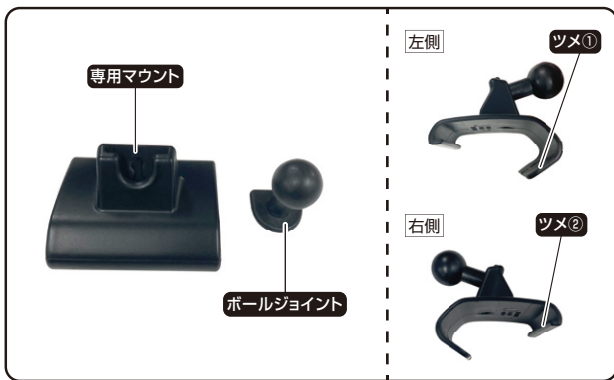

取扱説明書

この度は弊社製品をお買い求めいただきましてありがとうございます。ご使用前に本書(取扱説明書)をよく読み、製品を安全にお使いください。

※この取扱説明書については、予告なしに変更することがあります。
※製品改良のため、予告なく外観または仕様の一部を変更することがあります。

はじめに

●本製品単体ではご使用いただけません。別売りの各種ホルダーをお買い求めの上、ご使用ください。

安全にご使用いただくために

●本製品をご使用いただく際は、走行前に予め本体がしっかりとお車に取り付けられているかをご確認の上、お使いください。
●右記の警告・注意をお読みの上、正しくご使用ください。警告・注意に従わない場合など、誤ったご使用をされた際の事故、故障、破損などにつきましては、当社では一切その責任、保証は負いかねます。

セット内容

本製品の構成と名称

-1-

取り付けに関するご注意

本製品をお使いになるまでの手順は以下のような流れになります。

◎必ず車を安全な場所に停車してから、取り付けてください。

●適合車種の確認

◎お取り付けの前に適合車種を確認してください。

●本製品は Jeep・ラングラー (JL系 2018年～) 専用です。

組み立て方法

●図のようにボールジョイントを専用マウントに奥までしっかり差し込みます。(図1)

※別売りの各ホルダーの使用方法を参考に「ホルダー本体」と「専用マウント」を組み立ててください。

(図1)