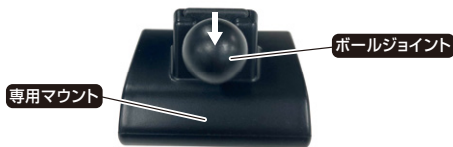

◎必ず車を安全な場所に停車してから、取り付けてください。

●適合車種の確認

◎お取り付けの前に適合車種を確認してください。

●本製品は Jeep・ラングラー (JL系 2018年～) 専用です。

組み立て方法

●図のようにボールジョイントを専用マウントに奥までしっかり差し込みます。(図1)

※別売りの各ホルダーの使用方法を参考に「ホルダー本体」と「専用マウント」を組み立ててください。

(図1)